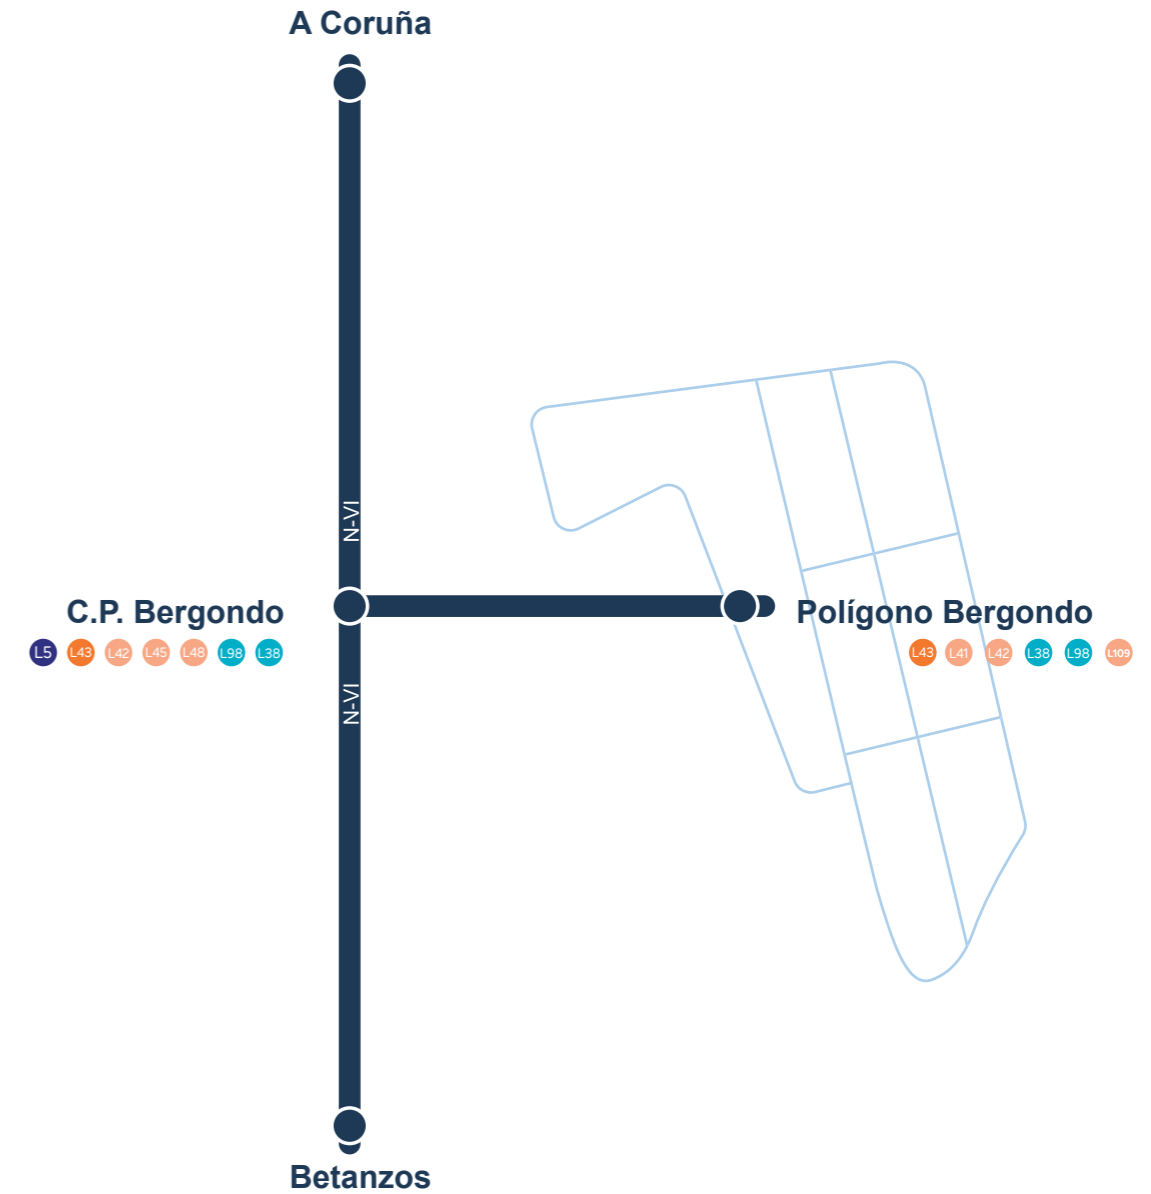

L-V laborais						S laborais				D e festivos			
	L5	L43	L98	L98	L98	L38	L5	L43	L5	L5	L38	L98	L5	L5
A Coruña Entrexardins	-	7:35	-	-	-	-	-	8:15	-	-	-	-	-	-
A Coruña A Coruña E.A.	6:15	7:39	10:00	12:00	16:00	18:15	22:00	8:19	11:00	15:30	22:00	10:00	15:30	19:00
A Coruña CHUAC	6:17	7:42	10:03	12:03	16:03	18:18	22:02	8:22	11:02	15:32	22:03	10:03	15:32	19:02
A Coruña Materno A Coruña	6:18	7:43	10:04	12:04	16:04	18:19	22:03	8:23	11:03	15:33	22:04	10:04	15:33	19:03
A Coruña C.P. Bergondo	6:33	8:01	10:22	12:22	16:22	18:37	22:15	8:41	11:18	15:48	22:22	10:22	15:48	19:18
A Coruña Polígono Bergondo	-	8:02	-	-	-	-	-	8:42	-	-	-	-	-	-
A Coruña Guísamo	6:35	8:04	10:26	12:26	16:26	18:41	22:20	8:44	11:20	15:50	22:26	10:26	15:50	19:20
A Coruña Polígono Bergondo	-	-	10:29	12:29	16:29	18:44	-	-	-	-	22:29	10:29	-	-
A Coruña San Isidro	6:42	-	10:33	12:33	16:33	18:48	22:27	-	11:27	15:57	22:33	10:33	15:57	19:27
A Coruña Betanzos	-	8:16	-	-	-	-	-	8:56	-	-	-	-	-	-
A Coruña Miño	6:50	8:32	10:43	12:43	16:43	18:58	22:35	9:12	11:35	16:05	22:43	10:43	16:05	19:35
A Coruña Pontedeume	7:02	8:46	10:58	12:58	16:58	19:13	22:47	9:26	11:47	16:17	22:58	10:58	16:17	19:47
A Coruña Cabanas	7:03	8:47	10:5	12:59	16:59	19:14	22:48	9:27	11:48	16:18	22:59	10:59	16:18	19:48
A Coruña Laraxe	7:08	-	-	-	-	-	22:53	-	11:53	16:23	-	-	16:23	19:53
A Coruña A Gallada	-	9:00	11:12	13:12	17:12	19:27	-	9:40	-	-	23:12	11:12	-	-
A Coruña Fene (Perlió)	7:17	9:08	11:24	13:24	17:24	19:35	23:02	9:48	12:02	16:32	23:20	11:24	16:32	20:02
A Coruña Neda	-	-	-	-	-	19:46	-	-	-	-	23:31	-	-	-
A Coruña Ferrol E.A.	7:26	9:19	11:37	13:37	17:37	20:03	23:11	9:59	12:11	16:41	23:48	11:37	16:41	20:11

AVISO

A seguinte información é provisional. Estanse a producir axustes nas liñas que se irán actualizando próximamente. Consultas e suxestións no teléfono 900 92 91 92 (teléfono gratuito) ou no correo electrónico info@monbus.es

Os horarios de paso por parada son orientativos xa que poden verse afectados por numerosas circunstancias, coma o tráfico ou a climatoloxía.